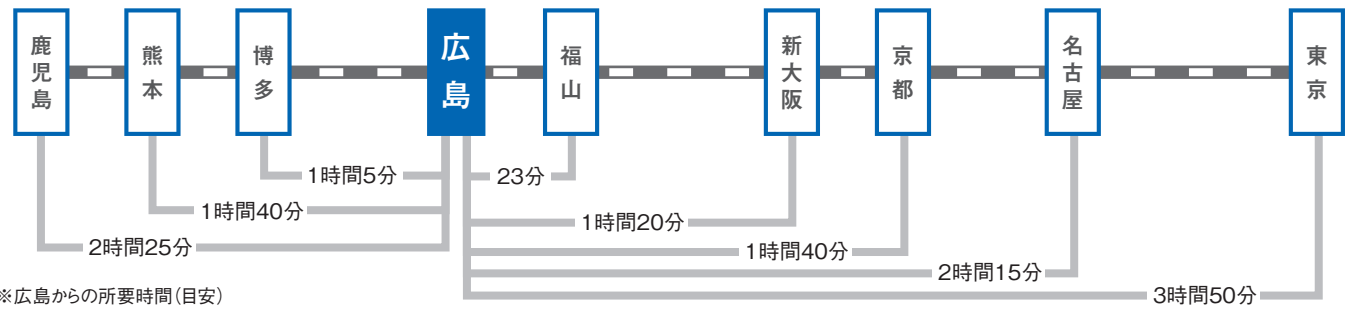

飛行機で

広島空港から県内各地へのアクセス(一例)

東京(羽田)	ANA、JAL	1時間30分
成田	ANA、IBEX、SJO	1時間45分
札幌(新千歳)	ADO/ANA、JAL	2時間15分
仙台	ANA、IBEX	1時間45分
沖縄(那覇)	ANA	1時間40分

広島空港

広島市	JR広島駅新幹線口行き リムジンバス ……約45分 広島バスセンター行き リムジンバス ……約53分
呉市	エアポートバス呉広島空港線 ……約58分
福山市	JR福山駅行きリムジンバス ……約65分

お問い合わせ先

- ◎ANA(全日本空輸(国内線)) …… ☎(0570)029-222
- ◎JAL(日本航空(国内線)) …… ☎(0570)025-071
- ◎IBX(アイベックスエアラインズ) …… ☎(0120)686-009
- ◎SJO(春秋航空日本) …… ☎(0570)666-118
- ◎ADO(エア・ドゥ) …… ☎(0120)057-333

新幹線で

広島県の観光に関するお問い合わせ先

広島県商工労働局観光課 〒730-8511 広島市中区基町10-52 ☎(082)513-3389 FAX(082)223-2135	広島県東京事務所 〒105-0001 東京都港区虎ノ門1丁目2-8 虎ノ門琴平タワー22階 ☎(03)3580-0851 FAX(03)5511-8803	広島県大阪情報センター 〒530-0001 大阪市北区梅田1丁目3-1-800 大阪駅前第1ビル8階 ☎(06)6345-5821 FAX(06)6345-5831	一般社団法人広島県観光連盟 〒730-0011 広島市中区基町5-44 広島商工会議所ビル8階 ☎(082)221-6516 FAX(082)222-6768